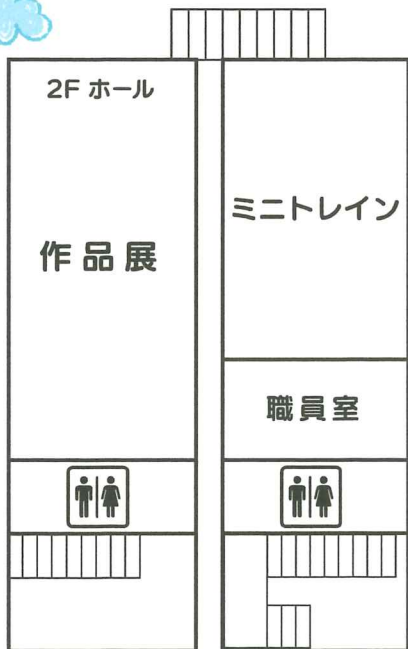

遊具 * フェスタ当日は安全確保のため固定遊具の使用はできません。どうぞご了承くださいませようお願いいたします。

遊具

★ = フォトプロップス撮影スペース

ゲーム受付
景品交換

走る
アイス屋さん

(雨天時)
ゲーム受付
景品交換

| | | | | | | | | | |
|----|-------------------|-----------------------------|-------------------|-------------------------------|---------------|---------------------|--------------------------|----------------------|-------------------------------------|
| 1F | 正門ピロティ | ほし | つき | ゆき | にじ | はな | ひよこ | こころム横 ピロティ | こころム |
| | シントミフーズ ドリンク販売 | ★ 一般休憩室 | おかしつり | ゲームパーク ダーツ バスケット ビンゴ | | 宝さがし ライトタッチ | コロコロアイス キャッチ ボーリング | いちご組 クラス展示 トイレ | スーパーボール すくい ★ 一般休憩室 トイレ |
| 2F | きらりんルーム | さくら | たんぽぽ | ゆり | ひまわり | ふじ | ばら | うめ | きく |
| | 制服 リサイクル販売 | かわいいリボンと ワークショップ のおみせ | Boo-Boo! House | レジンのもり | あさひ's しょっぴ | suger & Tiara | ★ 一般休憩室 | ★ 一般休憩室 | ★ 一般休憩室 |

正門